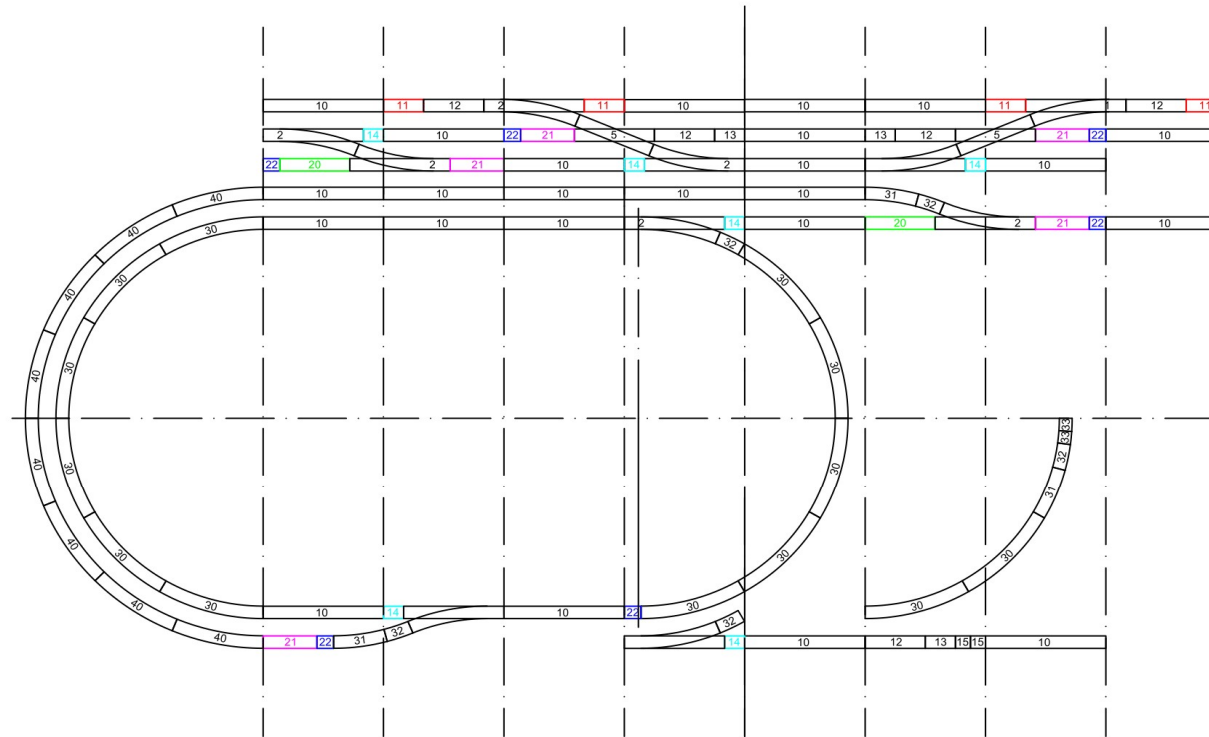

- 1 Weiche links
- 2 Weiche rechts
- 5 Kreuzung
- 10 Gerade 3000mm
- 11 Gerade 1000mm
- 12 Gerade 1500mm
- 13 Gerade 750mm
- 14 Gerade 500mm
- 15 Gerade 375mm
- 20 Gerade 1744mm
- 21 Gerade 1340mm
- 22 Gerade 416mm
- 30 Bogen R 5000 30° 2618mm
- 31 Bogen R 5000 15° 1309mm
- 32 Bogen R 5000 7.5° 655mm
- 33 Bogen R 5000 3.75° 327mm
- 40 Bogen R 5761 22.5° 2261mm